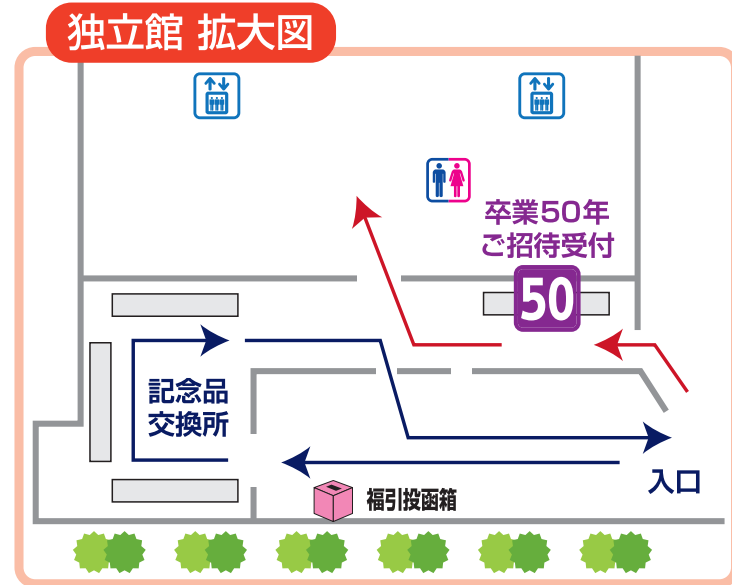

2016年慶應連合三田会大会 会場MAP

模擬店ガイド
模擬店MAP
模擬店情報は
P123~P130を
参照してください。

不明点がありましたら、
お気軽にスタッフまで
お問い合わせください。
2016 スタッフウェア

マップアイコン

総合案内所	案内所
救護所	AED 設置場所
男性用トイレ	女性用トイレ
車椅子用トイレ	おむつ替え可能 だれでもトイレ
エレベーター	託児所
喫煙所	公衆電話
福引投函箱	賞品引換所
模擬店	宅配便受付
50 卒業50年ご招待受付	

至 渋谷・目黒

東急東横線・目黒線 日吉駅

至 横浜